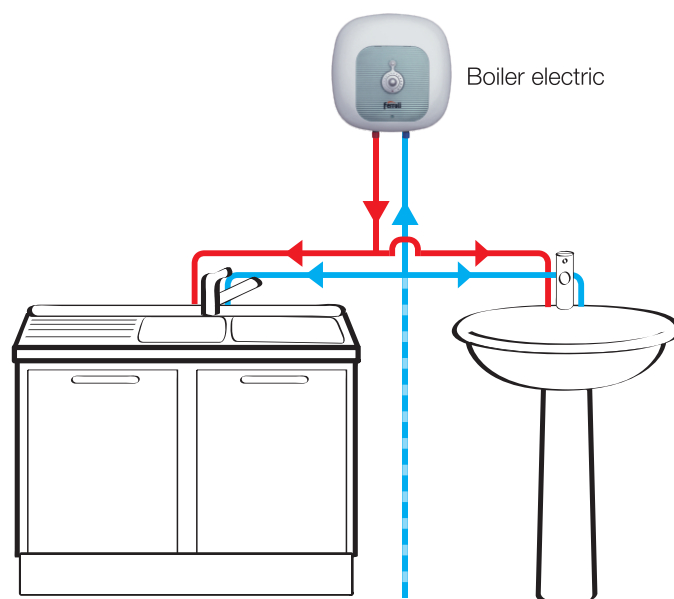

dimensiuni compacte

grup de încălzire montat pe flanșă cu 5 șuruburi

protecție electrică clasificare superioară IP24

IP
24

lampă pilot indicator pornit/oprit

robust: carcasă exterioară din oțel vopsită în câmp electrostatic cu pulberi epoxidice

termostat protecție supraîncălzire cu dublă siguranță și supapă de siguranță

CALYPSO VE/CUBO

boilere electrice

Boilerele electrice sunt disponibile în următoarele modele și capacități astfel:

CUBO capacități de 10, 15 și 30 litri.

descriere

intuitiv și ușor de folosit

Legendă

- apă caldă menajeră
- apă rece
- - - rețea alimentare apă rece

Schema de montaj

Descriere	Capacitate (litri)	Putere electrică (kW)	Alimentare electrică (Vca/Hz)	Presiune maximă (bar)	Domeniu temperatură (°C)	Dimensiuni (Ø x H) (mm)	Greutate (kg)
CUBO	10	1,5	220-240/ 50-60	8,5	35 ~ 75	340 x 295 x 353	5,5
	15					388 x 375 x 345	8,5
	30					466 x 453 x 412	12
CALYPSO VE	50	1,5	220-240/ 50-60	8	35 ~ 75	438 x 555	16
	80					438 x 755	20,6
	100					438 x 995	25
	120					438 x 1130	28,5
	150					438 x 1175	29,3