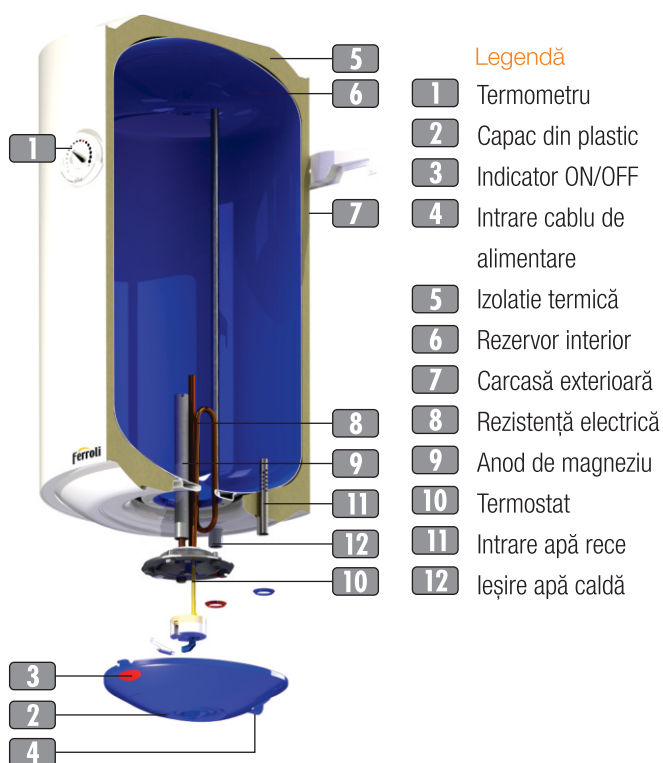

dimensiuni compacte

grup de încălzire montat pe flanșă cu 5 șuruburi

protecție electrică clasificare superioară IP24

IP
24

lampă pilot indicator pornit/oprit

robust: carcasă exterioară din oțel vopsită în câmp electrostatic cu pulberi epoxidice

termostat protecție supraîncălzire cu dublă siguranță și supapă de siguranță

CALYPSO VE/CUBO

boilere electrice

Boilerele electrice sunt disponibile în următoarele modele și capacități astfel:

CUBO capacități de 10, 15 și 30 litri.

CALYPSO VE capacități de 50, 80, 100, 120 și 150 litri.

Noile linii de producție pentru gama de boilere electrice Ferroli dispun de un înalt grad de automatizare cu un sistem de control computerizat de înaltă eficiență și garantează un nivel calitativ ridicat al produselor. Boilerele electrice cu acumulare sunt fabricate în întregime din oțel superior, laminat la rece.

descriere

intuitiv și ușor de folosit

Legendă

- apă caldă menajeră
- apă rece
- - - rețea alimentare apă rece

Schema de montaj

Descriere	Capacitate (litri)	Putere electrică (kW)	Alimentare electrică (Vca/Hz)	Presiune maximă (bar)	Domeniu temperatură (°C)	Dimensiuni (Ø x H) (mm)	Greutate (kg)
CUBO	10	1,5	220-240/ 50-60	8,5	35 ~ 75	340 x 295 x 353	5,5
	15					388 x 375 x 345	8,5
	30					466 x 453 x 412	12
CALYPSO VE	50	1,5	220-240/ 50-60	8	35 ~ 75	438 x 555	16
	80					438 x 755	20,6
	100					438 x 995	25
	120					438 x 1130	28,5
	150					438 x 1175	29,3